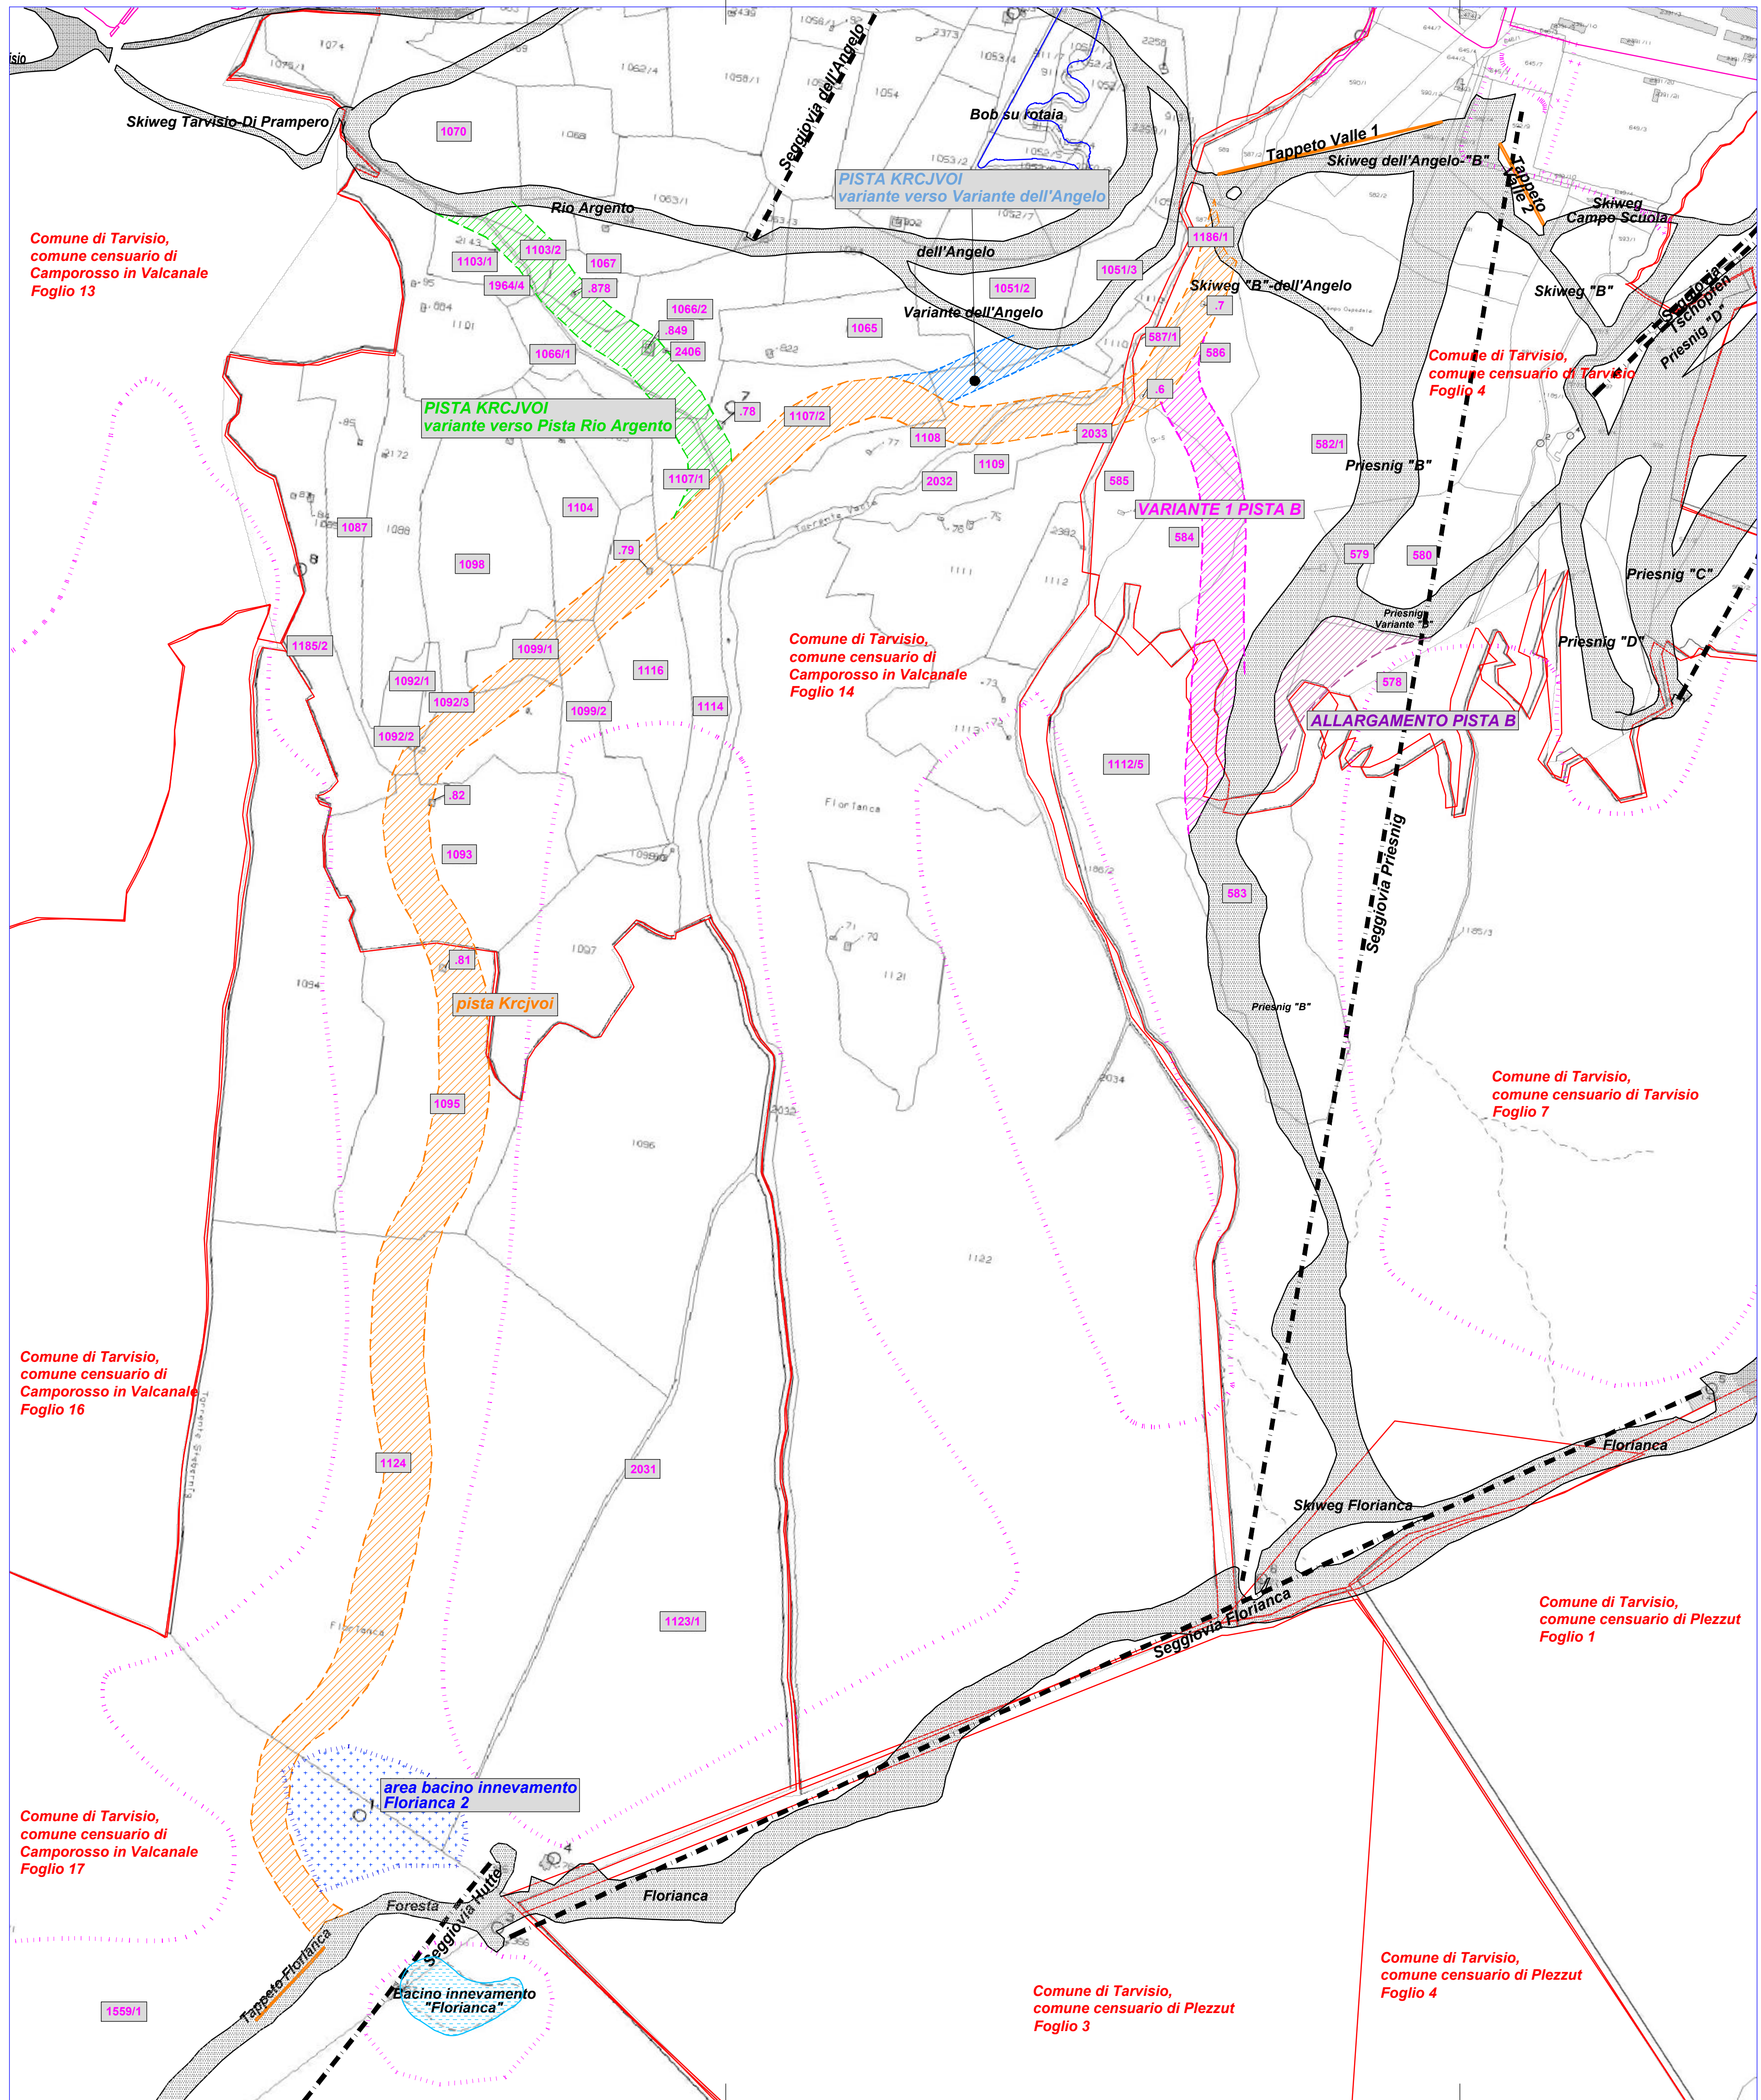

progetto: _____
disegnatore: _____
controllato da: _____
revisori: _____

UFFICIO TECNICO **PromoTurismo FVG**
per. ind. Marco CUMIN
via della Vecchia Filatura, 10/1 - 33035
Torreano di Martignacco (UD)
telefono: +39 0432 1697015 cell: +39 335 6477102
e-mail: marco.cumin@promoturismo.fvg.it
internet: http://www.promoturismo.fvg.it
Albo dei Periti Industriali di Udine pos. n° 2469
C.F. CMMNRC67A15L195Z

IL COMMITTENTE: _____
IL PROGETTISTA: _____
VISTO: _____

LEGENDA _opere esistenti ed in progetto

- piste (esistenti)
- bacino innevamento (esistente)
- impianti di risalita (esistenti)
- bob su rotaia (esistenti)
- tappeti di risalita (esistenti)

LEGENDA _piano regolatore, variante urbanistica

- limite zone piano regolatore (esistente)
- limite zone piano regolatore (nuova delimitazione G3ab)
- area interessata dalla variante pista Krcjvoi
- area interessata dalla variante pista variante Krcjvoi verso pista Rio Argento
- area interessata dalla variante pista variante Krcjvoi verso pista Variante dell'Angelo
- area interessata dalla variante pista variante 1 pista B
- area interessata dalla variante allargamento pista B

LEGENDA _estratto mappa

- limite foglio
- limiti mappali
- mappali
- mappali interessati dai lavori

Comune di Tarvisio, comune censuario di Campososso in Valcanale Foglio 13

Comune di Tarvisio, comune censuario di Campososso in Valcanale Foglio 14

Comune di Tarvisio, comune censuario di Tarvisio Foglio 4

Comune di Tarvisio, comune censuario di Tarvisio Foglio 7

Comune di Tarvisio, comune censuario di Campososso in Valcanale Foglio 16

Comune di Tarvisio, comune censuario di Campososso in Valcanale Foglio 17

Comune di Tarvisio, comune censuario di Plezzut Foglio 3

Comune di Tarvisio, comune censuario di Plezzut Foglio 4